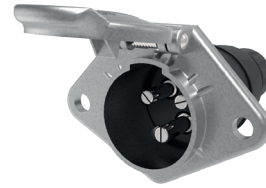

**FA340052**

Clavija  
2P/24 V (135 A)

**FA340049**

Base tapón roscado  
2P/24 V (135 A)

135A  
24V

**FA340058**

Clavija con 2 pines macho

135A  
24V

**FA340053**

Base con 2 pines hembra

**FA340060**

**FA340060-6.** Cable 6m  
Pinzas con clavija bipolar a batería  
2P/24 V (300 A) | Cable 4 m.

Ø 70 mm

**FA340040**

Interconexión espiral con 2 clavijas hermafroditas  
2P/24 V (175 A) | Longitud de trabajo 4 m.

25A  
24V

**FA340062**

Clavija con 3 pines hembra. Toma corriente suplementaria plataforma elevadora

25A  
24V

**FA340061**

Base con 3 pines macho. Toma corriente suplementaria plataforma elevadora

50A  
12/24V  
ISO25981