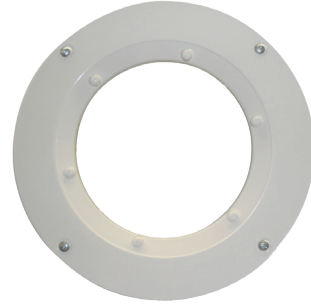

Magnético | 96W, 32 LED x 3W

Con interruptor en enchufe mechero

R65  
AUTORIZADO  
EN  
CARRETERA

EMC  
R10  
approval

LED

12/24 V

Destellante

Altura total 140 mm

Flash

Altura total 168 mm

Ø 142 mm (base)

● FA101322

Base 3 tornillos y Magnético

Con enchufe mechero

IP67

**FA210400**

Ø 155 x 16 mm

500 lumens | 4 LED

420 lumens | 21 LED (SMD)

Ø 155 mm

Ø 155 mm

**FA210402**

Aro embellecedor

**FA210143**

Aro para empotrar

LED  
12/24 V

IP67

**FA210401**

780 lumens | 39 LED (SMD)

Ø 177 mm